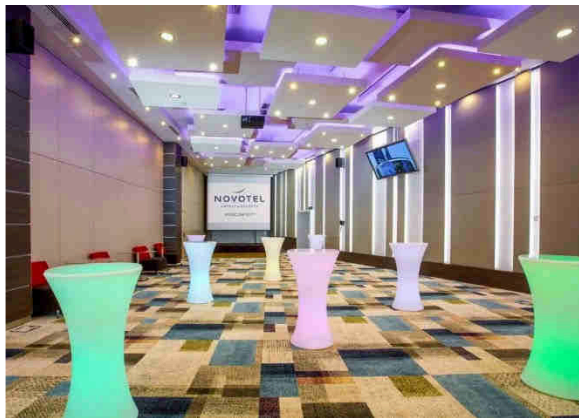

Novotel Moscow City

Москва_1 Москва_2