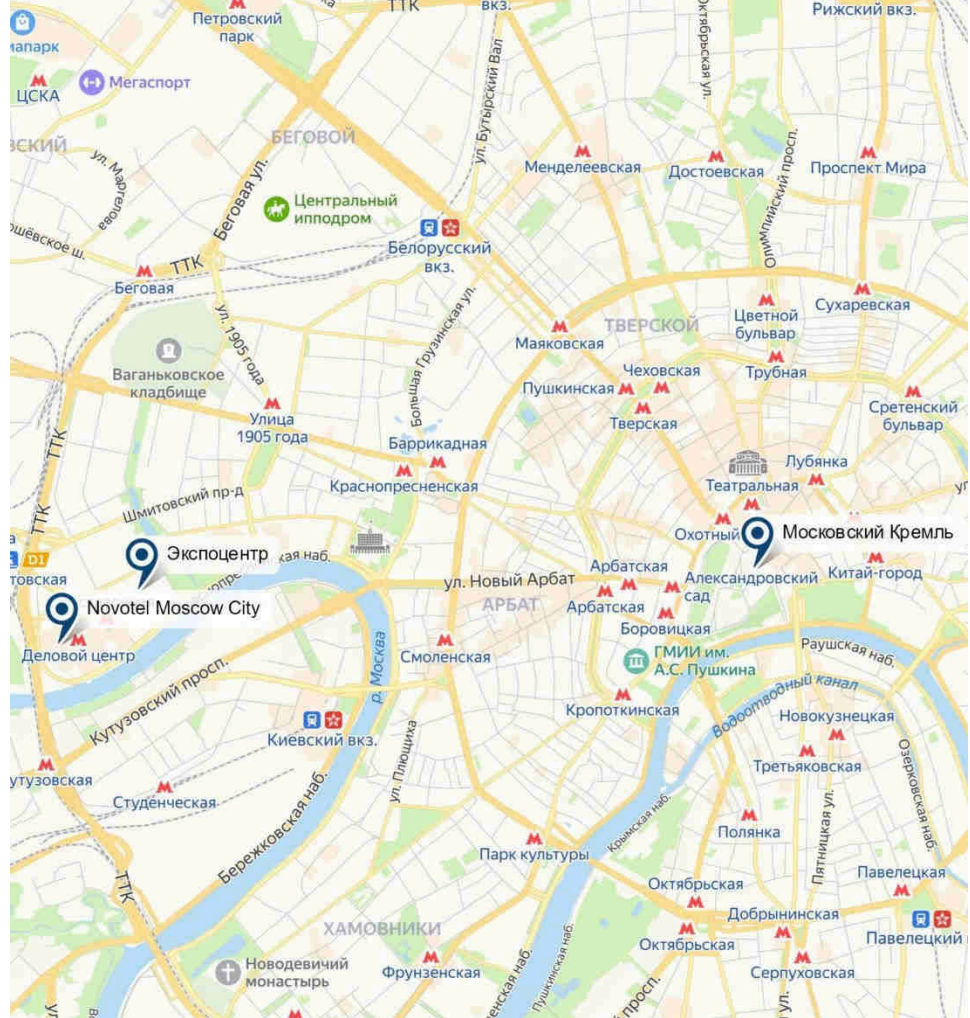

5_ Отдых и спорт

6_ Конференц – услуги

7_ Контактная информация

Расположение

Novotel Moscow City

Расположение

В САМОМ СЕРДЦЕ ДЕЛОВОГО ЦЕНТРА МОСКВЫ

_В окружении офисов, магазинов, кафе
и высочайших смотровых площадок

_Рядом 3 станции метро и МЦК

_Собственный паркинг

Novotel Moscow City

Панорамный вид

Московский международный деловой центр «Москва – Сити»

Novotel Moscow City

На карте

Современный бизнес – отель в московском международном деловом центре

5 минут пешком до Центрального выставочного комплекса «Экспоцентр»

10 минут на метро до центра столицы и ее основных достопримечательностей

35 минут на Аэроэкспрессе (отправляется с Киевского вокзала) до международного аэропорта «Внуково»

35 минут на Аэроэкспрессе (отправляется с Белорусского вокзала) до международного аэропорта «Шереметьево»

45 минут на Аэроэкспрессе (отправляется с Павелецкого вокзала) до международного аэропорта «Домодедово»