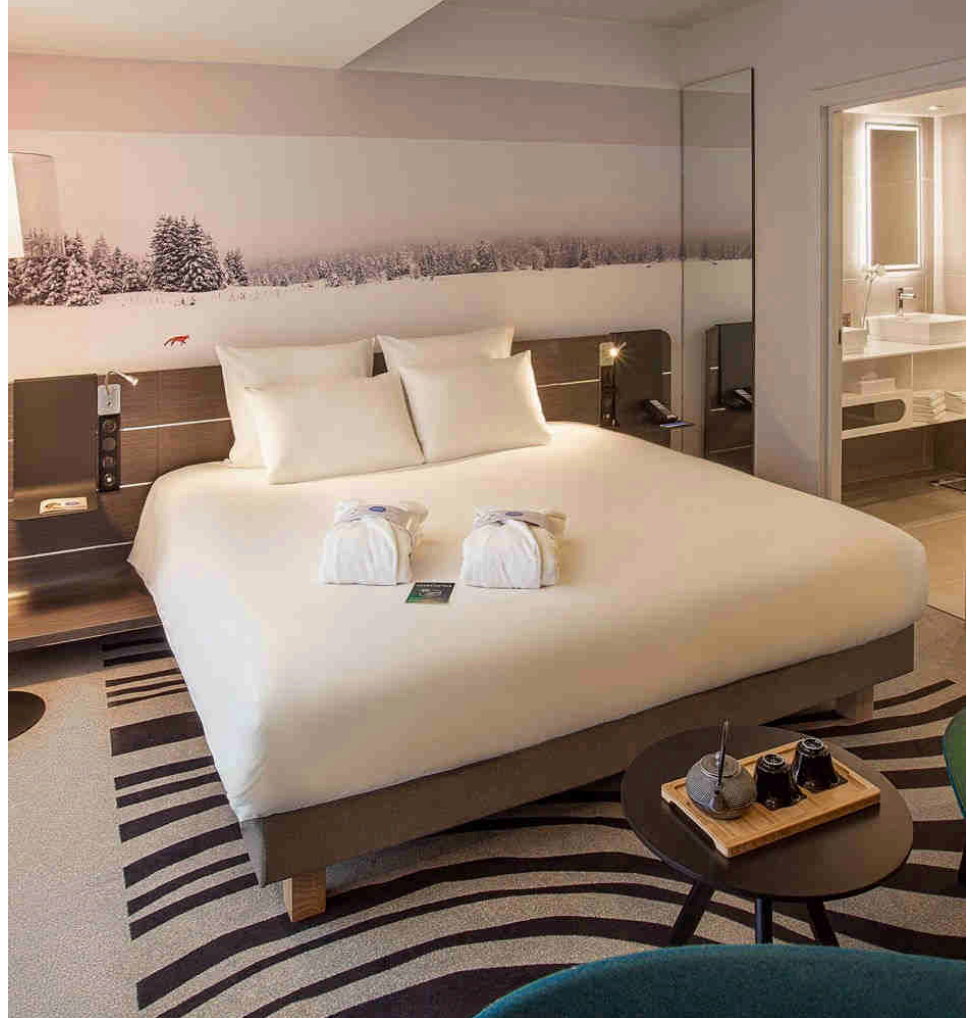

Novotel Moscow City

361 номер

- Бесплатный Wi – Fi
- Док – станция и панель подключения Philips для компьютеров и iPod
- Индивидуальная система кондиционирования
- Спутниковое телевидение
- Удобное рабочее место
- Бесплатная вода в мини – баре
- Набор для приготовления кофе/чая
- Сейф
- Фен
- Утюг и гладильная доска
- Круглосуточное обслуживание номеров
- Кофе – машина Nespresso, бесплатный, ежедневно пополняемый мини – бар в номерах категории Deluxe, Executive, Junior Suite, Suite