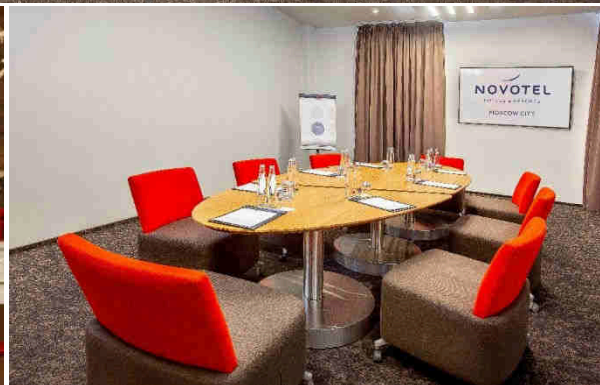

Novotel Moscow City

Eurek@

Уникальная переговорная комната Eurek@ (41 м²) вместимостью до 30 гостей с дневным освещением для креативных мероприятий.

К услугам гостей:

_Барная стойка для кофе – пауз

_Мобильная мебель

_Кондиционер