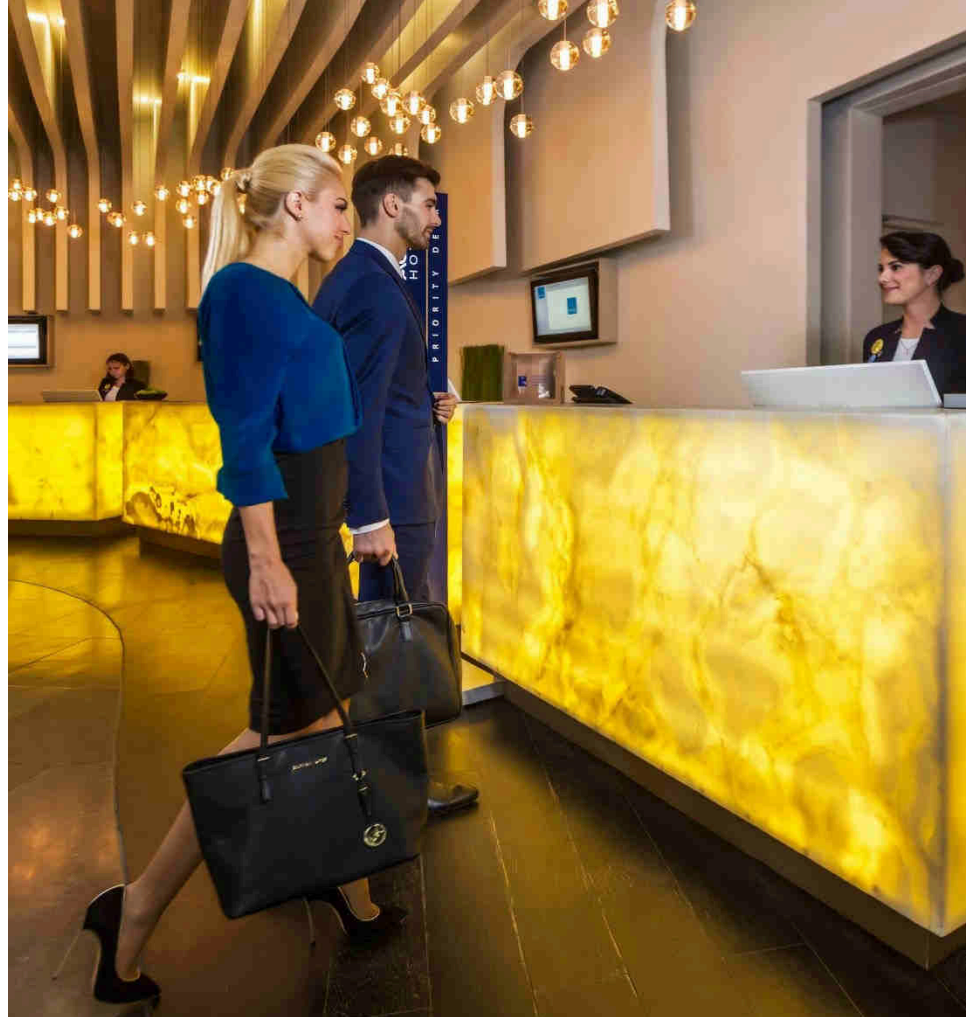

Novotel Moscow City

Неограниченные возможности

- Бесплатный Wi – Fi на всей территории отеля
- Заказ такси, аренда автомобиля с водителем
- Аренда автомобиля класса люкс Prime Cars
- Подземная парковка
- Услуги консьержа
- Игровая зона для детей
- Прачечная и химчистка