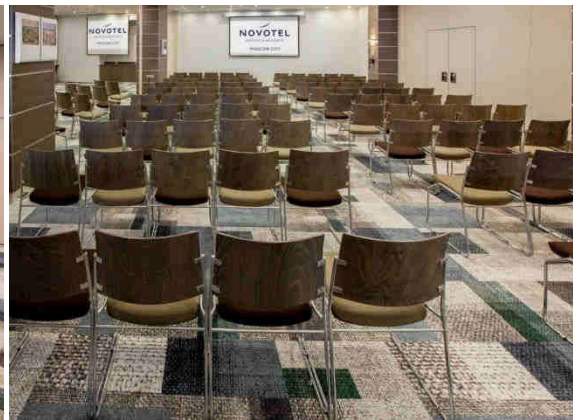

Novotel Moscow City

ГОНКОНГ

NOVOTEL
HOTELS & RESORTS
MOSCOW CITY

Конференц – зал «Гонконг» (20 м²)
вместимостью до 10 гостей с дневным
освещением и встроенным современным
оборудованием:

- _Экран
- _LCD – проектор
- _Система звукоусиления

NOVOTEL
HOTELS & RESORTS
MOSCOW CITY

Novotel Moscow City

Париж + Лондон + Сингапур

Объединенные конференц – залы «Париж + Лондон + Сингапур» (105 м²) вместимостью до 100 гостей с дневным освещением и встроенным современным оборудованием:

- _Экран
- _LCD – проектор
- _Система звукоусиления

Novotel Moscow City

Нью – Йорк + Париж + Лондон + Сингапур

Конференц залы «Нью – Йорк + Париж + Лондон + Сингапур» (225 м²) вместимостью до 150 гостей с дневным освещением и встроенным современным оборудованием: