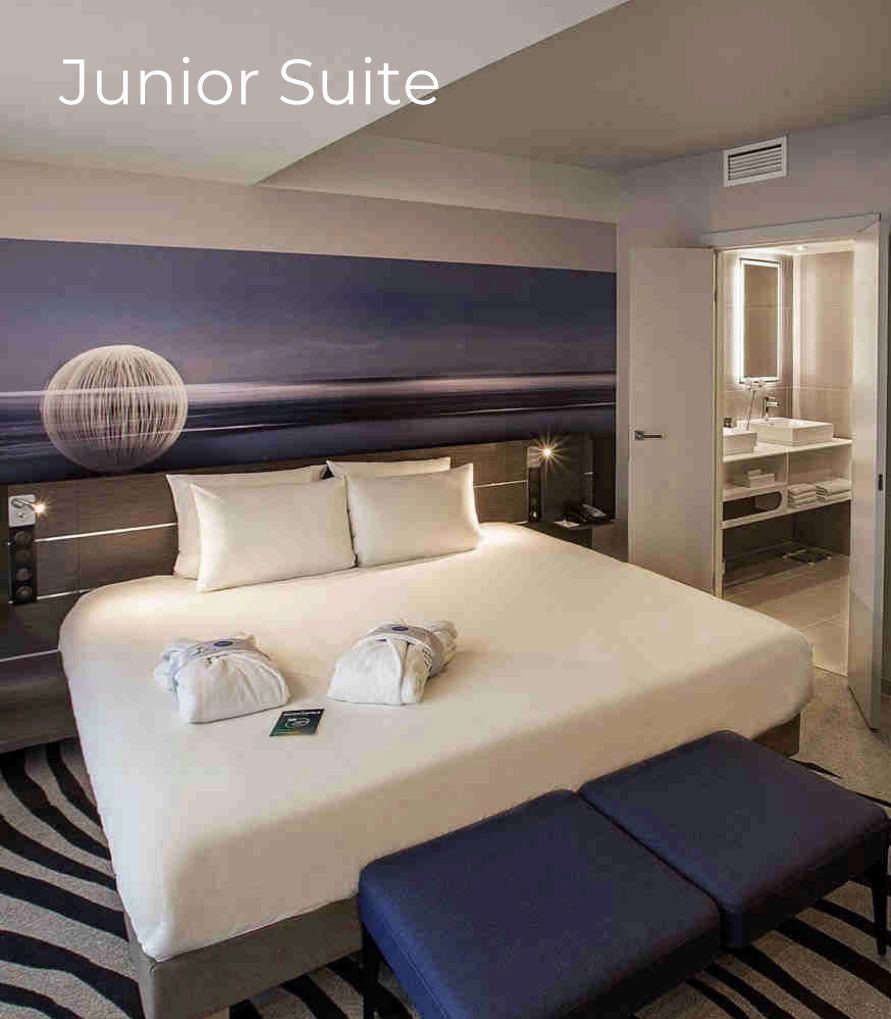

Junior Suite