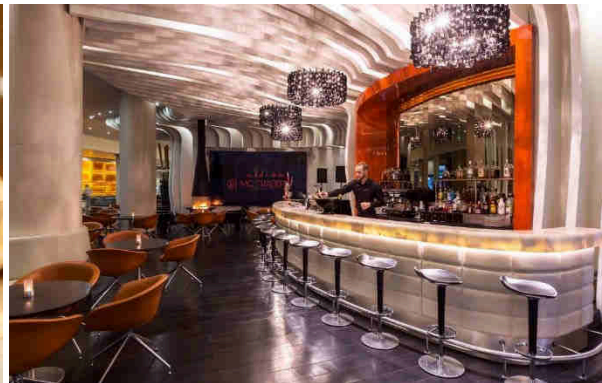

Novotel Moscow City

Лобби – бар

В лобби – баре с изысканным дизайном при ресторане MC Traders гости могут отдохнуть в уютной атмосфере, насладиться сезонными коктейлями и стать свидетелями спортивных событий, транслируемых на большом экране