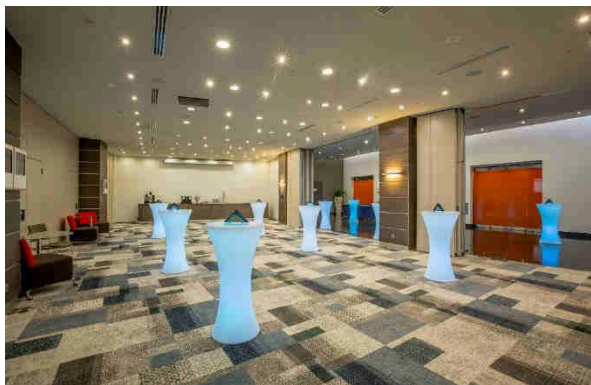

Любителям активного отдыха велнес – центр InBalance предлагает современный фитнес – центр с широким выбором кардио- и силовых тренажеров.

Расслабиться и отдохнуть гости могут в отдельной лаундж – зоне с сауной и хамамом.

Конференц – центр

КОНФЕРЕНЦ – ЦЕНТР ОТЕЛЯ УДОБНО
РАСПОЛОЖЕН НА ПЕРВОМ ЭТАЖЕ РЯДОМ
С ГЛАВНЫМ ВХОДОМ

- _10 многофункциональных конференц – залов
- _Дневное освещение
- _Современное оборудование
- _Удобные ниши для кофе – пауз

- _Экран
- _LCD – проектор
- _Система звукоусиления
- _2 микрофона в каждом зале

Novotel Moscow City

Нью – Йорк

Конференц – зал «Нью – Йорк» (120 м²)
вместимостью до 100 гостей с уникальной
неоновой подсветкой потолка и стен,
встроенным современным оборудованием:

- _Экран
- _LCD – проектор
- _Система звукоусиления

Novotel Moscow City

Париж

Конференц – зал «Париж» (60 м²)
вместимостью до 45 гостей с дневным
освещением и встроенным современным
оборудованием:

- _Экран
- _LCD – проектор
- _Система звукоусиления