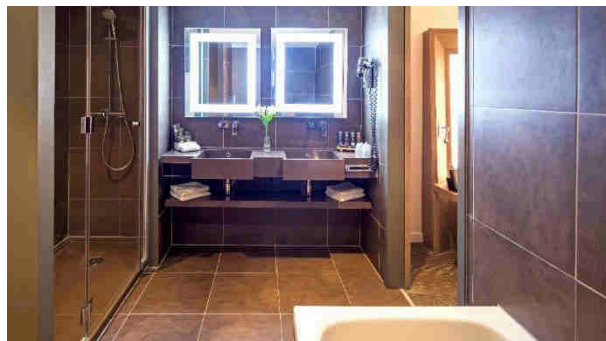

DELUXE

- От 25 до 29 м²
- 6, 7 или 8 этаж с видом на город
- Душевая кабина или ванная
- Одна двуспальная кровать и софа
- Кофе – машина Nespresso
- Банные принадлежности, халат и тапочки
- Бесплатный мини – бар (пополняется ежедневно)

SUITE

- До 75 м²
- Ванная и тропический душ
- Гостевой туалет
- Просторная гостиная с обеденной зоной
- Одна двуспальная кровать и диван – кровать
- Гардеробная
- Два жидкокристаллических телевизора
- Кофе – машина Nespresso
- Банные принадлежности, халат и тапочки
- Бесплатный мини – бар (пополняется ежедневно)