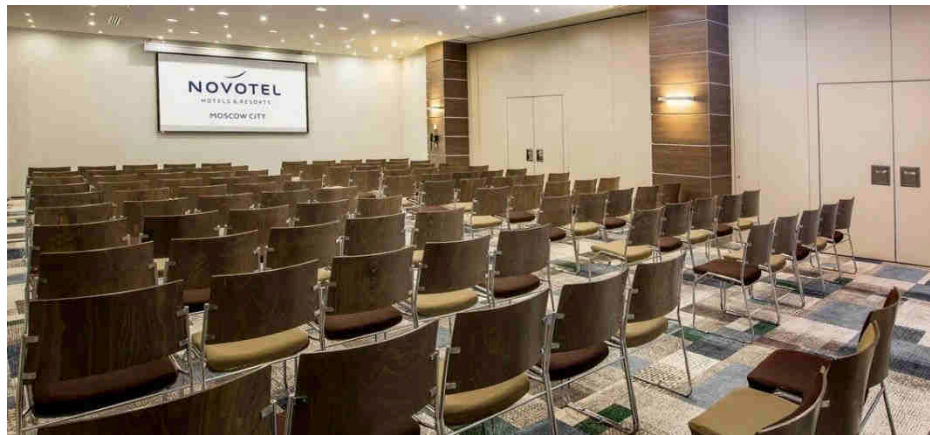

Конференц – центр

КОНФЕРЕНЦ – ЦЕНТР ОТЕЛЯ УДОБНО
РАСПОЛОЖЕН НА ПЕРВОМ ЭТАЖЕ РЯДОМ
С ГЛАВНЫМ ВХОДОМ

- _10 многофункциональных конференц – залов
- _Дневное освещение
- _Современное оборудование
- _Удобные ниши для кофе – пауз

- _Экран
- _LCD – проектор
- _Система звукоусиления
- _2 микрофона в каждом зале

Novotel Moscow City

Нью – Йорк

Конференц – зал «Нью – Йорк» (120 м²)
вместимостью до 100 гостей с уникальной
неоновой подсветкой потолка и стен,
встроенным современным оборудованием:

- _Экран
- _LCD – проектор
- _Система звукоусиления

Novotel Moscow City

Париж

Конференц – зал «Париж» (60 м²)
вместимостью до 45 гостей с дневным
освещением и встроенным современным
оборудованием:

- _Экран
- _LCD – проектор
- _Система звукоусиления