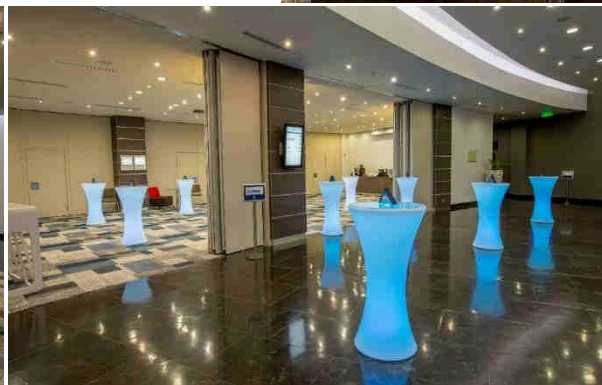

Конференц – центр

КОНФЕРЕНЦ – ЦЕНТР ОТЕЛЯ УДОБНО
РАСПОЛОЖЕН НА ПЕРВОМ ЭТАЖЕ РЯДОМ
С ГЛАВНЫМ ВХОДОМ

- _10 многофункциональных конференц – залов
- _Дневное освещение
- _Современное оборудование
- _Удобные ниши для кофе – пауз

- _Экран
- _LCD – проектор
- _Система звукоусиления
- _2 микрофона в каждом зале

Novotel Moscow City

Нью – Йорк

Конференц – зал «Нью – Йорк» (120 м²)
вместимостью до 100 гостей с уникальной
неоновой подсветкой потолка и стен,
встроенным современным оборудованием:

- _Экран
- _LCD – проектор
- _Система звукоусиления

Novotel Moscow City

Париж

Конференц – зал «Париж» (60 м²)
вместимостью до 45 гостей с дневным
освещением и встроенным современным
оборудованием:

- _Экран
- _LCD – проектор
- _Система звукоусиления