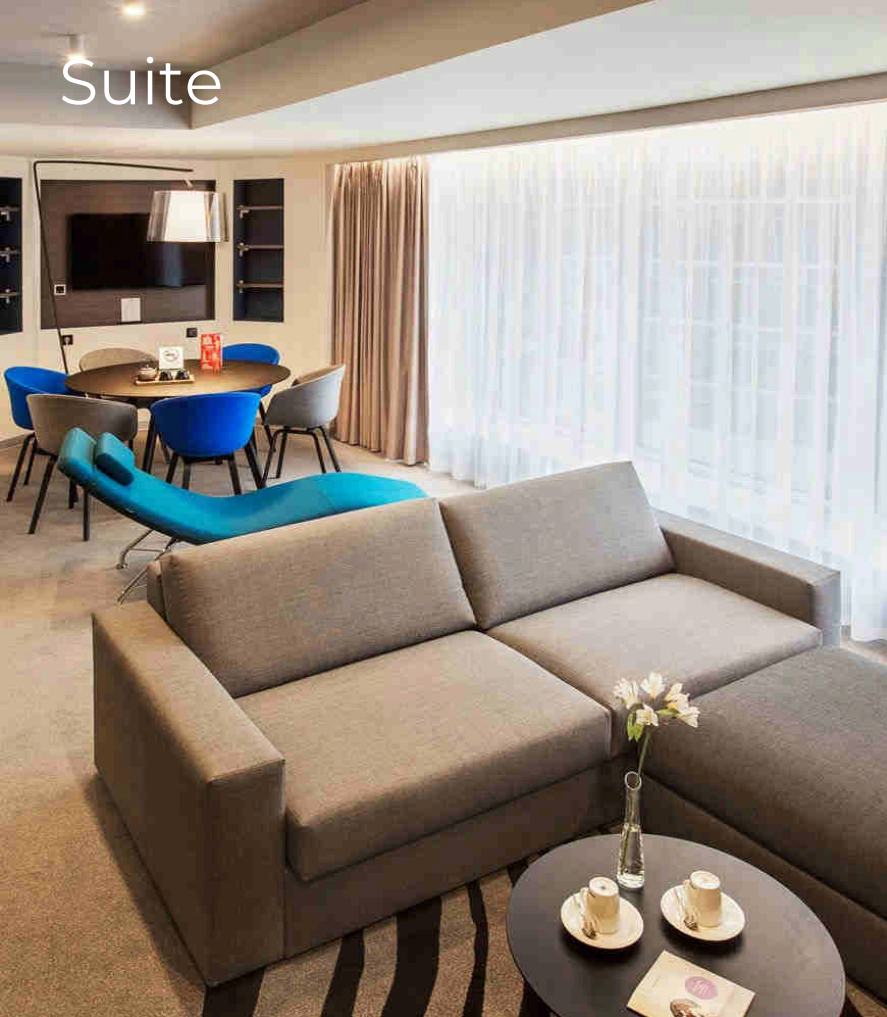

SUITE

- До 75 м²
- Ванная и тропический душ
- Гостевой туалет
- Просторная гостиная с обеденной зоной
- Одна двуспальная кровать и диван – кровать
- Гардеробная
- Два жидкокристаллических телевизора
- Кофе – машина Nespresso
- Банные принадлежности, халат и тапочки
- Бесплатный мини – бар (пополняется ежедневно)

Superior

Deluxe

Executive

Junior Suite

Suite

4

Ресторан и бар

Novotel Moscow City