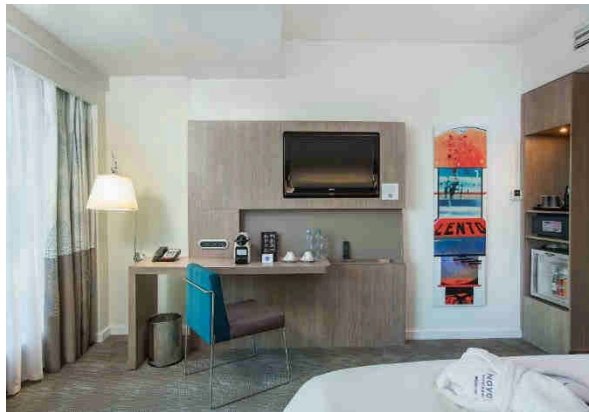

Novotel Moscow City

Superior Deluxe Executive

SUPERIOR

- От 25 до 29 м²
- Душевая кабина или ванная
- Одна двуспальная кровать или две отдельные кровати

Тапочки и халаты предоставляются по запросу

EXECUTIVE

- От 34 до 50 м²
- Душевая кабина или ванная
- Гостиная
- Одна двуспальная кровать и диван – кровать
- Два жидкокристаллических телевизора
- Кофе – машина Nespresso
- Банные принадлежности, халат и тапочки
- Бесплатный мини – бар (пополняется ежедневно)