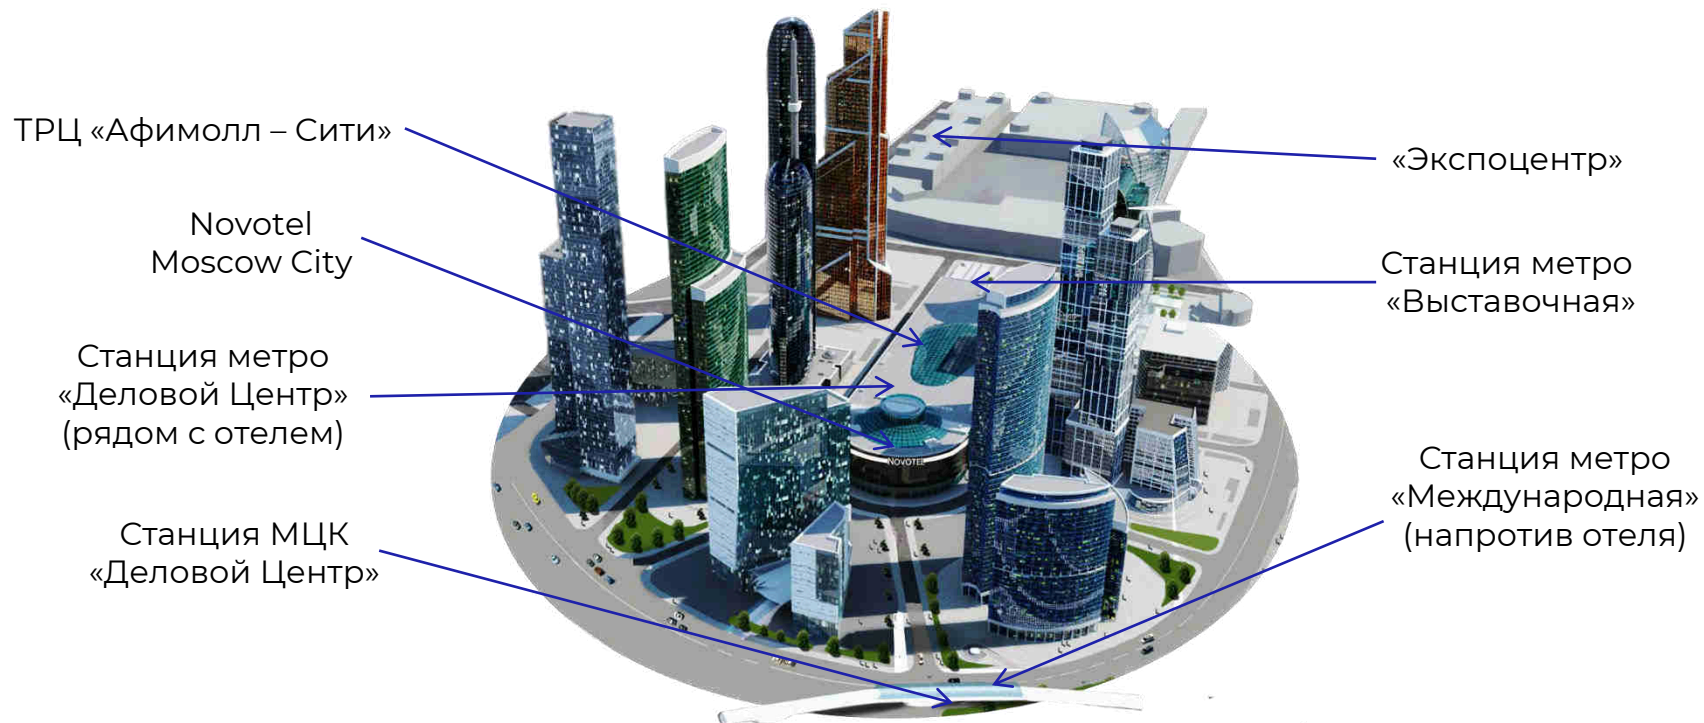

_Рядом 3 станции метро и МЦК

_Собственный паркинг

Novotel Moscow City

Панорамный вид

Московский международный деловой центр «Москва – Сити»

Novotel Moscow City

На карте

Современный бизнес – отель в московском международном деловом центре

2 — Особенности отеля

Novotel Moscow City

Уникальное расположение

_ Единственный современный бизнес – отель
в деловом центре «Москва – Сити»

_ 5 минут пешком до выставочного комплекса
«Экспоцентр»

_ 15 минут на метро до центра столицы