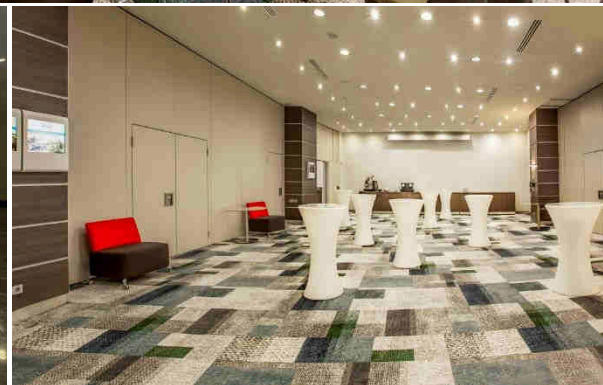

Конференц – центр

КОНФЕРЕНЦ – ЦЕНТР ОТЕЛЯ УДОБНО
РАСПОЛОЖЕН НА ПЕРВОМ ЭТАЖЕ РЯДОМ
С ГЛАВНЫМ ВХОДОМ

- _10 многофункциональных конференц – залов
- _Дневное освещение
- _Современное оборудование
- _Удобные ниши для кофе – пауз

- _Экран
- _LCD – проектор
- _Система звукоусиления
- _2 микрофона в каждом зале

Novotel Moscow City

Нью – Йорк

Конференц – зал «Нью – Йорк» (120 м²)
вместимостью до 100 гостей с уникальной
неоновой подсветкой потолка и стен,
встроенным современным оборудованием:

- _Экран
- _LCD – проектор
- _Система звукоусиления

Novotel Moscow City

Париж

Конференц – зал «Париж» (60 м²)
вместимостью до 45 гостей с дневным
освещением и встроенным современным
оборудованием:

- _Экран
- _LCD – проектор
- _Система звукоусиления