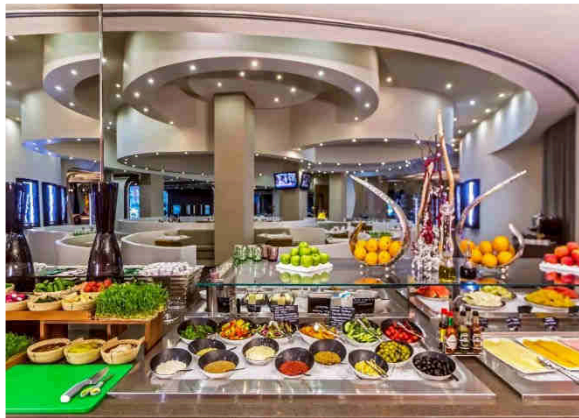

Ресторан MC Traders

Ресторан интернациональной кухни MC Traders в стиле фондовой биржи с отдельными обеденными зонами предлагает большой выбор изысканных блюд американской, русской, итальянской, французской и азиатской кухни, завтрак «Шведский стол» и бизнес – ланч из блюд – бестселлеров по будним дням с 12:00 до 15:00