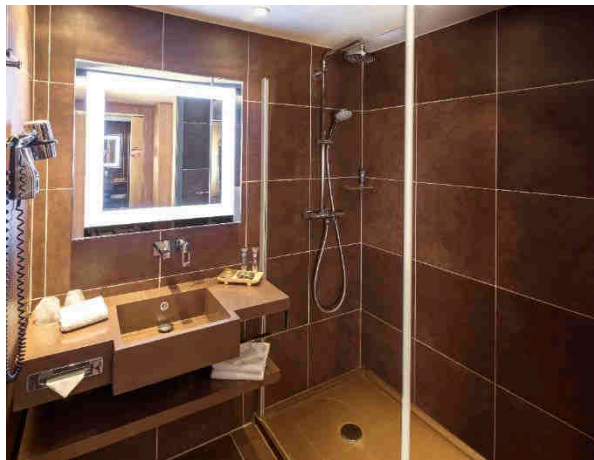

Тапочки и халаты предоставляются по запросу

EXECUTIVE

- От 34 до 50 м²
- Душевая кабина или ванная
- Гостиная
- Одна двуспальная кровать и диван – кровать
- Два жидкокристаллических телевизора
- Кофе – машина Nespresso
- Банные принадлежности, халат и тапочки
- Бесплатный мини – бар (пополняется ежедневно)

DELUXE

- От 25 до 29 м²
- 6, 7 или 8 этаж с видом на город
- Душевая кабина или ванная
- Одна двуспальная кровать и софа
- Кофе – машина Nespresso
- Банные принадлежности, халат и тапочки
- Бесплатный мини – бар (пополняется ежедневно)

SUITE

- До 75 м²
- Ванная и тропический душ
- Гостевой туалет
- Просторная гостиная с обеденной зоной
- Одна двуспальная кровать и диван – кровать
- Гардеробная
- Два жидкокристаллических телевизора
- Кофе – машина Nespresso
- Банные принадлежности, халат и тапочки
- Бесплатный мини – бар (пополняется ежедневно)