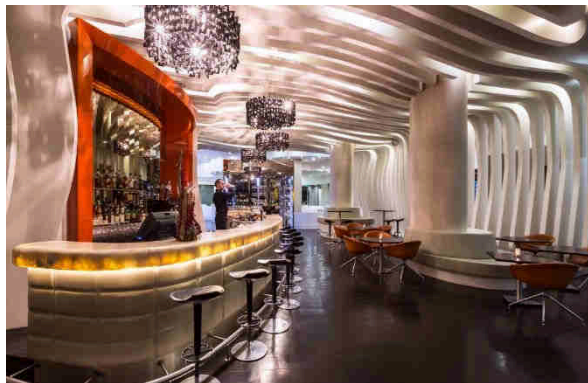

Novotel Moscow City

Лобби – бар

В лобби – баре с изысканным дизайном при ресторане MC Traders гости могут отдохнуть в уютной атмосфере, насладиться сезонными коктейлями и стать свидетелями спортивных событий, транслируемых на большом экране