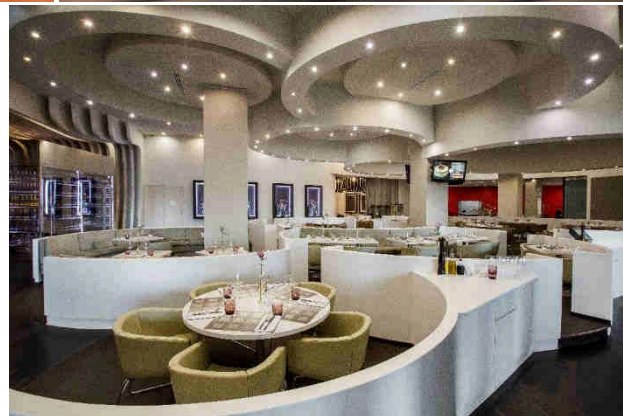

Ресторан MC Traders

Ресторан интернациональной кухни MC Traders в стиле фондовой биржи с отдельными обеденными зонами предлагает большой выбор изысканных блюд американской, русской, итальянской, французской и азиатской кухни, завтрак «Шведский стол» и бизнес – ланч из блюд – бестселлеров по будним дням с 12:00 до 15:00