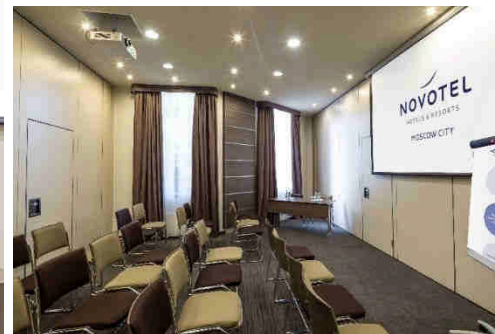

Конференц – зал «Лондон» (24 м²) вместимостью до 20 гостей с дневным освещением и встроенным современным оборудованием:

- _Экран
- _LCD – проектор
- _Система звукоусиления