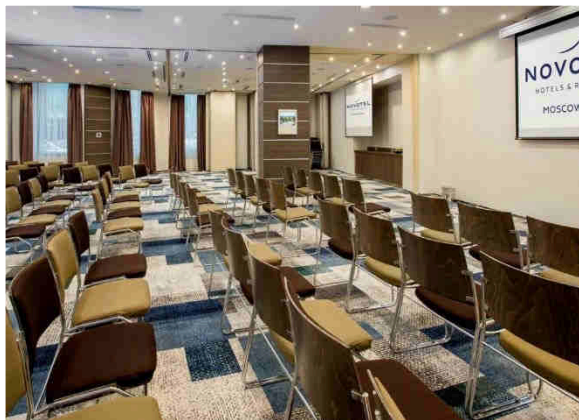

Конференц – центр

КОНФЕРЕНЦ – ЦЕНТР ОТЕЛЯ УДОБНО
РАСПОЛОЖЕН НА ПЕРВОМ ЭТАЖЕ РЯДОМ
С ГЛАВНЫМ ВХОДОМ

- _10 многофункциональных конференц – залов
- _Дневное освещение
- _Современное оборудование
- _Удобные ниши для кофе – пауз

NOVOTEL
HOTELS & RESORTS
MOSCOW CITY

Novotel Moscow City

Париж + Лондон + Сингапур

Объединенные конференц – залы «Париж + Лондон + Сингапур» (105 м²) вместимостью до 100 гостей с дневным освещением и встроенным современным оборудованием:

- _Экран
- _LCD – проектор
- _Система звукоусиления

Novotel Moscow City

Нью – Йорк + Париж + Лондон + Сингапур

Конференц залы «Нью – Йорк + Париж + Лондон + Сингапур» (225 м²) вместимостью до 150 гостей с дневным освещением и встроенным современным оборудованием: